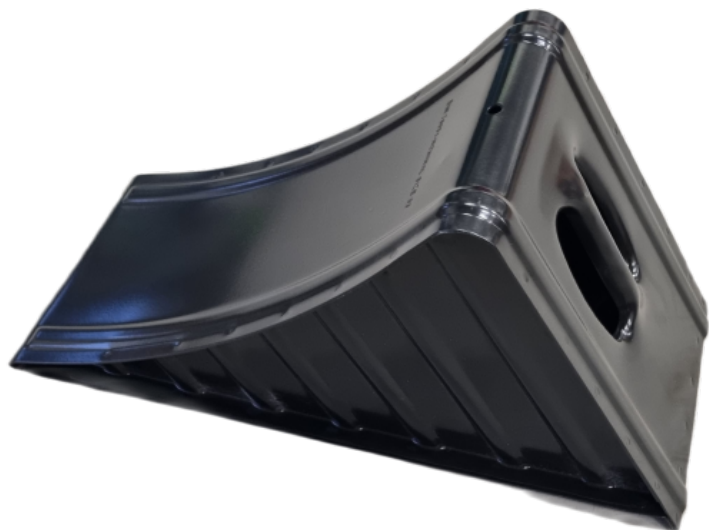

Pyöräkiila metallinen

Tuote

Tuotekoodi: PYÖKIM560

Tekniset tiedot

Pyöräkiila metallinen

Pyöräkiila metallinen on kestävä ja luotettava ratkaisu pyörän pysäyttämiseen ja paikallaan pitämiseen. Korkealaatuisesta metallista valmistettu kiila kestää kovaa kulutusta ja sääolosuhteita. Kiilan muotoilu sopii useimpiin pyörätyyppeihin ja sen käyttö on helppoa ja nopeaa. Kiilan käyttö ei vaadi työkaluja, joten se on helppo asettaa paikalleen ja ottaa pois tarvittaessa.