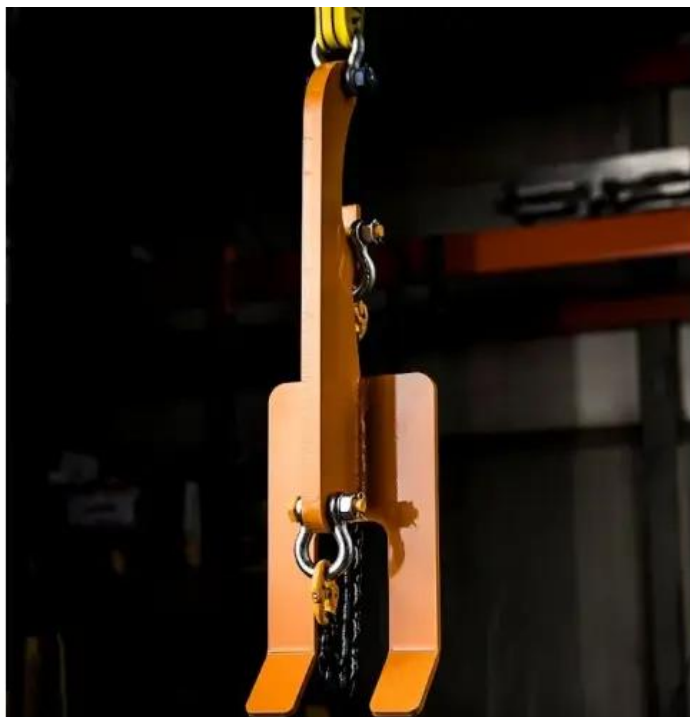

Kattotuolinostin 1000kg

Tuote

Tuotekoodi: KTTAR1000

Tekniset tiedot

- Tarrain kattotuolien asennukseen
- Asentaminen helppoa, nopeaa ja turvallista
- Tarrain irtoaa automaattisesti, kun kattotuoli on turvallisesti paikoillaan eikä kattotuoli kuormita tarrainta
- Maksimikuorma: 1 000 kg
- Paino: 12 kg